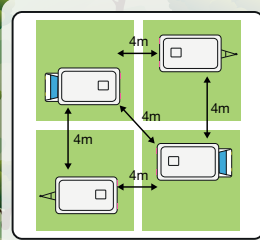

**HUSVAGNSUPPSTÄLLNING:**  
 Draget utåt vägen och 4 meters avstånd (se bild)  
 Caravans must be parked with tow-hitch facing accessroad and 4 meters distance (see picture)

**CAMPING Key**  
Europe